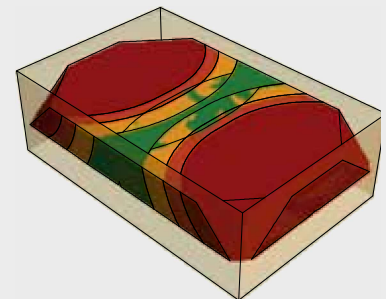

Ideale positie van de heater

De ideale positie van de heater is tegenover een vaste wand zodat men kan genieten van de reflectie van de warmte.

Na hoeveel tijd heb je maximale warmte van de heater?

Doordat we werken met korte golf systeem, heb je bijna meteen maximale warmte uitstraling van de heater. Korte golf straling is direct voelbaar, vergelijkbaar met de warmte van zonnestraling. Je warmt de objecten op en niet de ruimte.

Lange golf infrarood heaters hebben een langere opwarmtijd dan de korte golf heaters. Ze hebben de ruimte nodig om warmte te maken. Afhankelijk van de omgevingstemperatuur, grootte van de overkapping, gesloten of niet,... kan het bepaalde tijd duren vooraleer je deze uitstraling ook maximaal voelt.

Warmte effect met 1 zijde verwarmd (formaat 6 x 4 m)

Warmte effect met 2 zijden verwarmd (formaat 6 x 4 m)