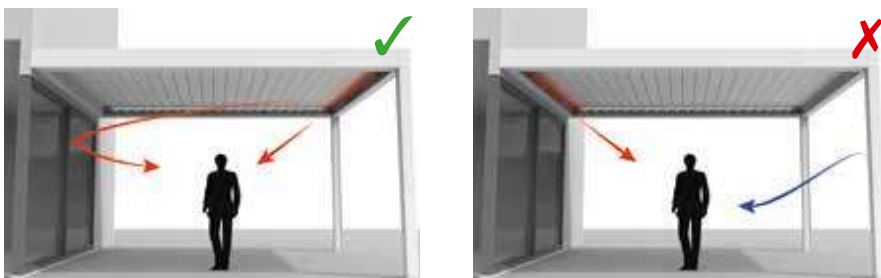

Beam designbalk voorzien van Heat & Sound

Geïntegreerde verwarmingselementen en luidsprekers

Verwarming in combinatie met een afsluiting

Voor optimaal genot van de heater is een afsluiting (d.m.v. glazen wand, Fixscreen, ...) van de terrasoverkapping aangeraden.

Ideale positie van de heater

De ideale positie van de heater is tegenover een vaste wand zodat men kan genieten van de reflectie van de warmte.

Na hoeveel tijd heb je maximale warmte van de heater?

Doordat we werken met korte golf systeem, heb je bijna meteen maximale warmte uitstraling van de heater. Korte golf straling is direct voelbaar, vergelijkbaar met de warmte van zonnestraling. Je warmt de objecten op en niet de ruimte.