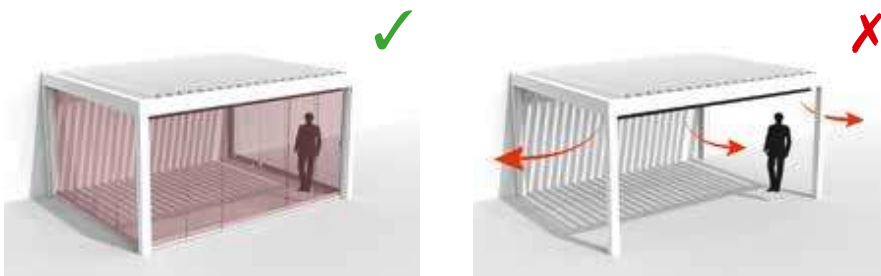

Verwarming en luidsprekers

Geïntegreerde LED Light-verlichting, verwarming en geluid zijn de perfecte aanvulling op **Camargue Line**, **Algarve Line**, **Aero Line** en **Lagune**. Dankzij deze extra features kan het terras van 's morgens vroeg tot 's avonds laat gebruikt worden en dat het hele jaar door. De Beam is eveneens apart verkrijgbaar. Deze uitbreidingen zijn bovendien perfect achteraf te integreren.

Beam designbalk voorzien van Heat & Sound

Geïntegreerde verwarmingselementen en luidsprekers

Verwarming in combinatie met een afsluiting

Voor optimaal genot van de heater is een afsluiting (d.m.v. glazen wand, Fixscreen, ...) van de terrasoverkapping aangeraden.

Ideale positie van de heater

De ideale positie van de heater is tegenover een vaste wand zodat men kan genieten van de reflectie van de warmte.

Na hoeveel tijd heb je maximale warmte van de heater?

Doordat we werken met korte golf systeem, heb je bijna meteen maximale warmte uitstraling van de heater. Korte golf straling is direct voelbaar, vergelijkbaar met de warmte van zonnestraling. Je warmt de objecten op en niet de ruimte.

Warmte effect met 1 zijde verwarmd (formaat 6 x 4 m)

Warmte effect met 2 zijden verwarmd (formaat 6 x 4 m)