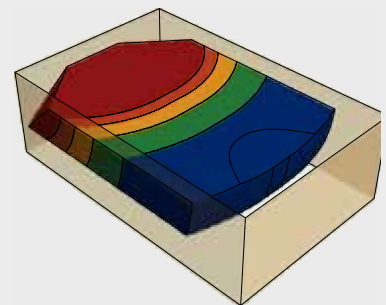

Ideale positie van de heater

De ideale positie van de heater is tegenover een vaste wand zodat men kan genieten van de reflectie van de warmte.

Na hoeveel tijd heb je maximale warmte van de heater?

Doordat we werken met korte golf systeem, heb je bijna meteen maximale warmte uitstraling van de heater. Korte golf straling is direct voelbaar, vergelijkbaar met de warmte van zonnestraling. Je warmt de objecten op en niet de ruimte.

Warmte effect met 1 zijde verwarmd (formaat 6 x 4 m)

Warmte effect met 2 zijden verwarmd (formaat 6 x 4 m)