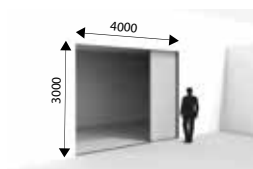

Product

- Kast en geleiders kunnen onzichtbaar weggewerkt worden:
  - Kast kan in de spouw geïntegreerd worden waarbij de doekrol & motor eenvoudig gemonteerd / gedemonteerd kunnen worden.
  - Bovenste geleider kan ook in de spouw geïntegreerd worden.
  - Onderste geleider kan volledig gealigneerd met de binnen- als buitenvloerafwerking geïnstalleerd worden.
  - Zijlat verdwijnt in de kast.
- Eenvoudig demonteren van de onderste geleider geeft de mogelijkheid tot gemakkelijk onderhoud (verwijderen van bladeren, stof,...).
- Profielen verkrijgbaar geanodiseerd of in alle RAL kleuren.
- Keuze doek: Polyesterdoek, beschikbaar in verschillende kleuren.
- Elektrische Bediening: verschillende bedieningsmogelijkheden met Connect & Go.

Toepassingen

- Nieuwbouw
- Grote ramen, vast of opengaand
- Hoek 'glas op glas' vast of opengaand

Technische kenmerken

- Afmetingen kast (BxD): 150 x 110 mm
- Maximale breedte: 4000 mm
- Maximale hoogte: 3000 mm
- Afmetingen geleider (HxD): 100 x 110 mm

Garantie

- 10 jaar op lakwerk van aluminium profielen
- 5 jaar op alle gebreken die zich kunnen voordoen bij normaal gebruik en geregeld onderhoud
- Conform Europese Norm EN 13561: WK3

RENSON® behoudt zich het recht voor technische wijzigingen in de hierna besproken producten aan te brengen. RENSON® voldoet aan de EPB. De meest recente brochures kan u downloaden op www.renson.eu