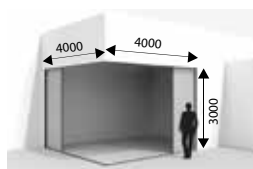

Product

- Kast en geleiders kunnen onzichtbaar weggewerkt worden:
  - Kast kan in de spouw geïntegreerd worden waarbij de doekrol & motor eenvoudig gemonteerd / gedemonteerd kunnen worden.
  - Bovenste geleider kan ook in de spouw geïntegreerd worden.
  - Onderste geleider kan volledig gealigneerd met de binnen- als buitenvloerafwerking geïnstalleerd worden.
  - Zijlat verdwijnt in de kast.
- Eenvoudig demonteren van de onderste geleider geeft de mogelijkheid tot gemakkelijk onderhoud (verwijderen van bladeren, stof,...).
- Profielen verkrijgbaar geanodiseerd of in alle RAL kleuren.
- Keuze doek: Polyesterdoek, beschikbaar in verschillende kleuren.
- Elektrische Bediening: verschillende bedieningsmogelijkheden met Connect & Go.

Toepassingen

- Nieuwbouw
- Grote ramen, vast of opengaand
- Hoek 'glas op glas' vast of opengaand

Technische kenmerken

- Afmetingen kast (BxD): 150 x 110 mm
- Maximale breedte: 4000 mm
- Maximale hoogte: 3000 mm
- Afmetingen geleider (HxD): 100 x 110 mm

Garantie

- 10 jaar op lakwerk van aluminium profielen
- 5 jaar op alle gebreken die zich kunnen voordoen bij normaal gebruik en geregeld onderhoud
- Conform Europese Norm EN 13561: WK3

RENSON® behoudt zich het recht voor technische wijzigingen in de hierna besproken producten aan te brengen. RENSON® voldoet aan de EPB. De meest recente brochures kan u downloaden op www.renson.eu