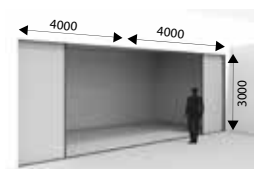

Product

- Kast en geleiders kunnen onzichtbaar weggewerkt worden:
  - Kast kan in de spouw geïntegreerd worden waarbij de doekrol & motor eenvoudig gemonteerd / gedemonteerd kunnen worden.
  - Bovenste geleider kan ook in de spouw geïntegreerd worden.
  - Onderste geleider kan volledig gealigneerd met de binnen- als buitenvloerafwerking geïnstalleerd worden.
  - Zijlat verdwijnt in de kast.
- Eenvoudig demonteren van de onderste geleider geeft de mogelijkheid tot gemakkelijk onderhoud (verwijderen van bladeren, stof,...).
- Profielen verkrijgbaar geanodiseerd of in alle RAL kleuren.
- Keuze doek: Polyesterdoek, beschikbaar in verschillende kleuren.
- Elektrische Bediening: verschillende bedieningsmogelijkheden met Connect & Go.

Toepassingen

- Nieuwbouw
- Grote ramen, vast of opengaand
- Hoek 'glas op glas' vast of opengaand

Technische kenmerken

- Afmetingen kast (BxD): 150 x 110 mm
- Maximale breedte: 4000 mm
- Maximale hoogte: 3000 mm
- Afmetingen geleider (HxD): 100 x 110 mm

Garantie

- 10 jaar op lakwerk van aluminium profielen
- 5 jaar op alle gebreken die zich kunnen voordoen bij normaal gebruik en geregeld onderhoud
- Conform Europese Norm EN 13561: WK3

RENSON® behoudt zich het recht voor technische wijzigingen in de hierna besproken producten aan te brengen. RENSON® voldoet aan de EPB. De meest recente brochures kan u downloaden op www.renson.eu