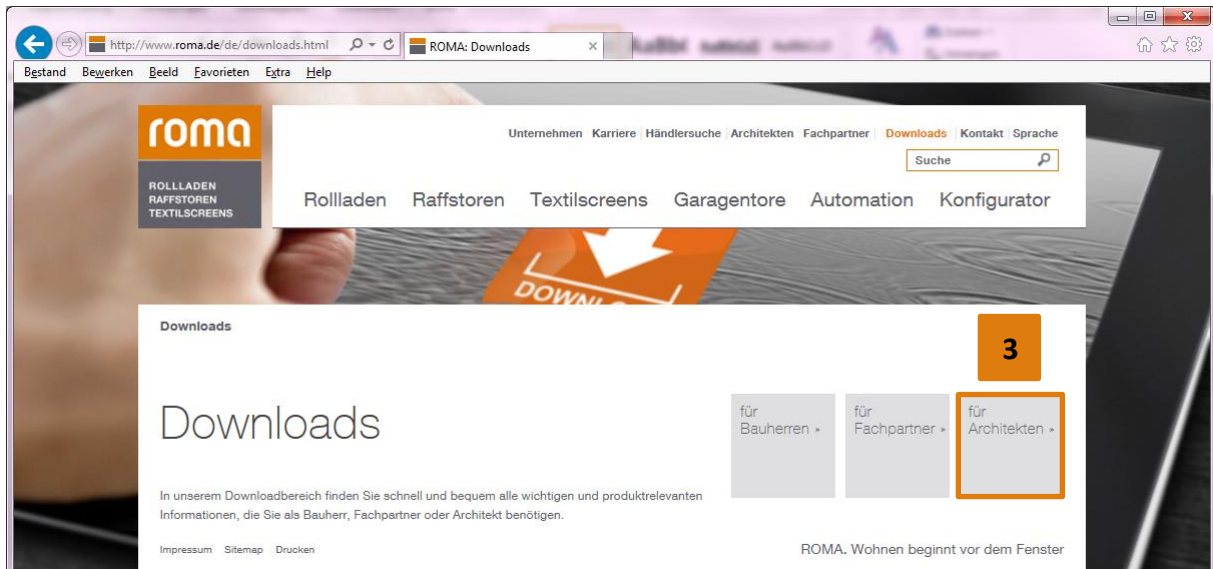

Downloads op WWW.ROMA.DE

Deze handleiding is bedoeld voor Architecten om bijvoorbeeld DWG bestanden, beelden van producten, etc. te vinden. Deze handleiding bied alleen een basis hulp. Voor vragen kunt u altijd contacten met Roma Benelux.

1. Surf naar www.Roma.de
2. Selecteer [downloads](#)

3. Selecteer [für Architekten](#)

4. Selecteer uw gewenst product in het tabblad(Rolluiken, Buitenjaloerieën, Screens, Garagedeuren of voor Automatisering)
5. Selecteer uw productgroep in het geselecteerde thema(vb:Opbouw Rolluiken, Inbouw Rolluiken, Schuin Rolluiken, Dakraam Rolluiken, Rolluik lamellen, Nieuwbouw Rolluiken speciaal profielen)
6. Plaats een filter als u uw keuze wilt verkleinen en sneller tot uw gewenste bestand te komen(dit kan ook toegepast worden op een later moment).